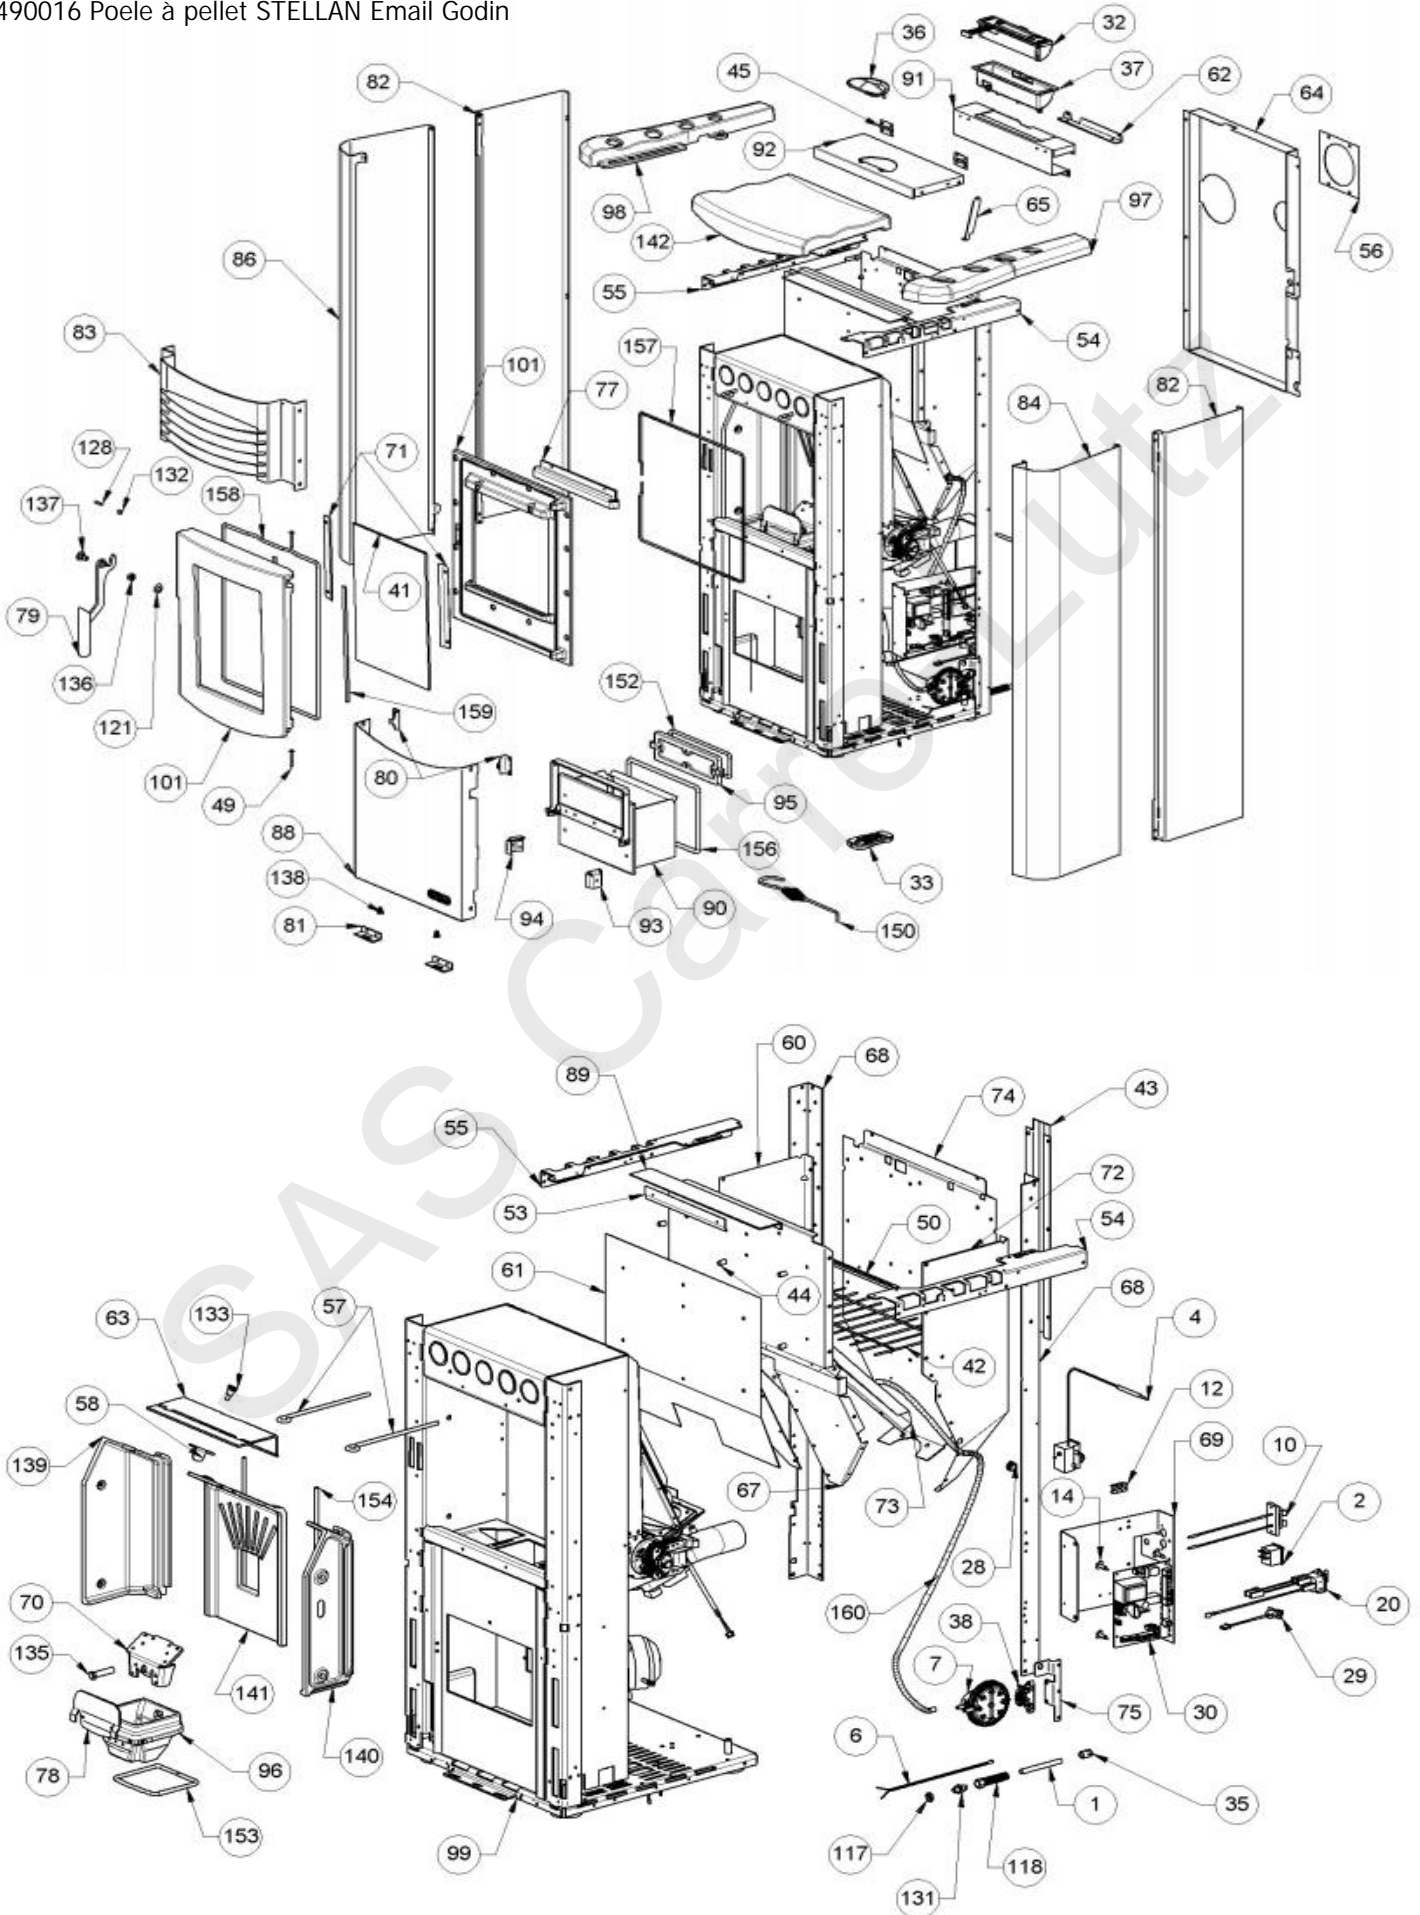

490016 Poêle à pellet STELLAN Email Godin

Nom appareil	n° art Godin	n° art Fournisseur	Libelle article	Position	Commentaire
STELLAN	00001308960	6906	TUBE DIAM 8 6906	1	
STELLAN	00001308930	2000504	INTERRUPT. M/ ARRET 2000504	2	
STELLAN	00001308919	2000564	SONDE THERM. FUMES 2000564	3	
STELLAN	00001308900	2000566	THERMOSTAT 85° BULBE 2000566	4	
STELLAN	00001308954	2000569	SONDE T° lg 2ml 2000569	5	
STELLAN	00001308901	2000570	SONDE T° 2000570	6	
STELLAN	00001308902	2000589	PRESSOSTAT 605 2000589	7	
STELLAN	00001309157	2001313	CONNECTEUR 2 POLES 2001313	8	
STELLAN	00001309894	2001663	BORNIER	12	
STELLAN	00001310123	2001685	COUVRE-FASTON	13	
STELLAN	00001309784	2006202	ENTRETOISE CARTE	14	
STELLAN	00001308962	2270002	CABLE ALIM. 2270002	15	
STELLAN	00001309914	2270074	CABLE ELECTRIQUE	16	
STELLAN	00001308964	2270077	FIL 2 FASTONS LG 350 2270077	17	
STELLAN	00001309915	2270287	CABLAGE ELECTRIQUE	18	
STELLAN	00001309916	2270290	CABLAGE ELECTRIQUE	19	
STELLAN	00001309747	2270298	PRISE FEMELLE 3 POLES 2270298	20	
STELLAN	00001310124	2270306	CABLAGE ELECTRIQUE	21	
STELLAN	00001309919	2270326	CABLAGE ELECTRIQUE	22	
STELLAN	00001308904	2271003	VENTILATEUR TANG 2271003	23	
STELLAN	00001309809	2273017	TAMPON EN CAOUTCHOUC EXTERIEUR	23	
STELLAN	00001309810	2273018	TAMPON EN CAOUTCH COTE MOTEUR	23	
STELLAN	00001309811	2271036	BOUGIE ALLUM 300 W AVEC FASTON	26	remplacé par 00001308907
STELLAN	00001309812	2271304	PASSE-CABLE	28	
STELLAN	00001309230	2272551	ENCODEUR CARTE 2272551	29	
STELLAN	00001308922	2272575	CARTE MERE 2272575	30	
STELLAN	00001308909	2272582	SONDE DEBIT AIR 2272582	31	
STELLAN	00001308994	2272587	DISPLAY LCD 2272587	32	
STELLAN	00001309100	2272589	TELECOMMANDE 2272589	33	
STELLAN	00001309785	2273003	PIED CAOUTCHOUC M10 50X25 MM	34	
STELLAN	00001309103	2273005	CACHE SONDE T° 2273005	35	
STELLAN	00001309827	2273024	POIGNEE	36	
STELLAN	00001308991	2273025	BOITIER DISPLAY 2273025	37	
STELLAN	00001308931	2273028	ETRIER 2273028	38	
STELLAN	00001309930	2276406	VITROCERAMIQUE 4X220X313 MM	41	
STELLAN	00001309895	2277067	GRILLE PROT. RESERVOIR BABY	42	
STELLAN	00001309875	2277146	BOITIER PROTECTION SYNOPTIQUE	43	
STELLAN	00001309921	2277400	ENTRETOISE 8X12 MM	44	
STELLAN	00001308966	2277403	CHARNIERE COUV.2277403	45	
STELLAN	00001308924	2277405	PALIER VIS SS FIN 2277405	46	
STELLAN	00001308912	2277410	BAGUE LIAISON MOTEUR 2277410	47	
STELLAN	00001309105	2277426	BAGUE VIS SANS FIN 2277426	48	
STELLAN	00001308933	2277456	AXE PIVOT P. INF 2277456	49	
STELLAN	00001309120	2277462	SUPPORT BULBE THERM. 2277462	50	
STELLAN	00001308913	2277576	1/2 MACHOIR BOUGIE 2277576	51	
STELLAN	00001308914	2277577	1/2 MACHOIR BOUGIE 2277577	52	
STELLAN	00001309973	2277599		53	
STELLAN	00001309879	2278004	BRIDE CENTRAGE TUYAU	56	