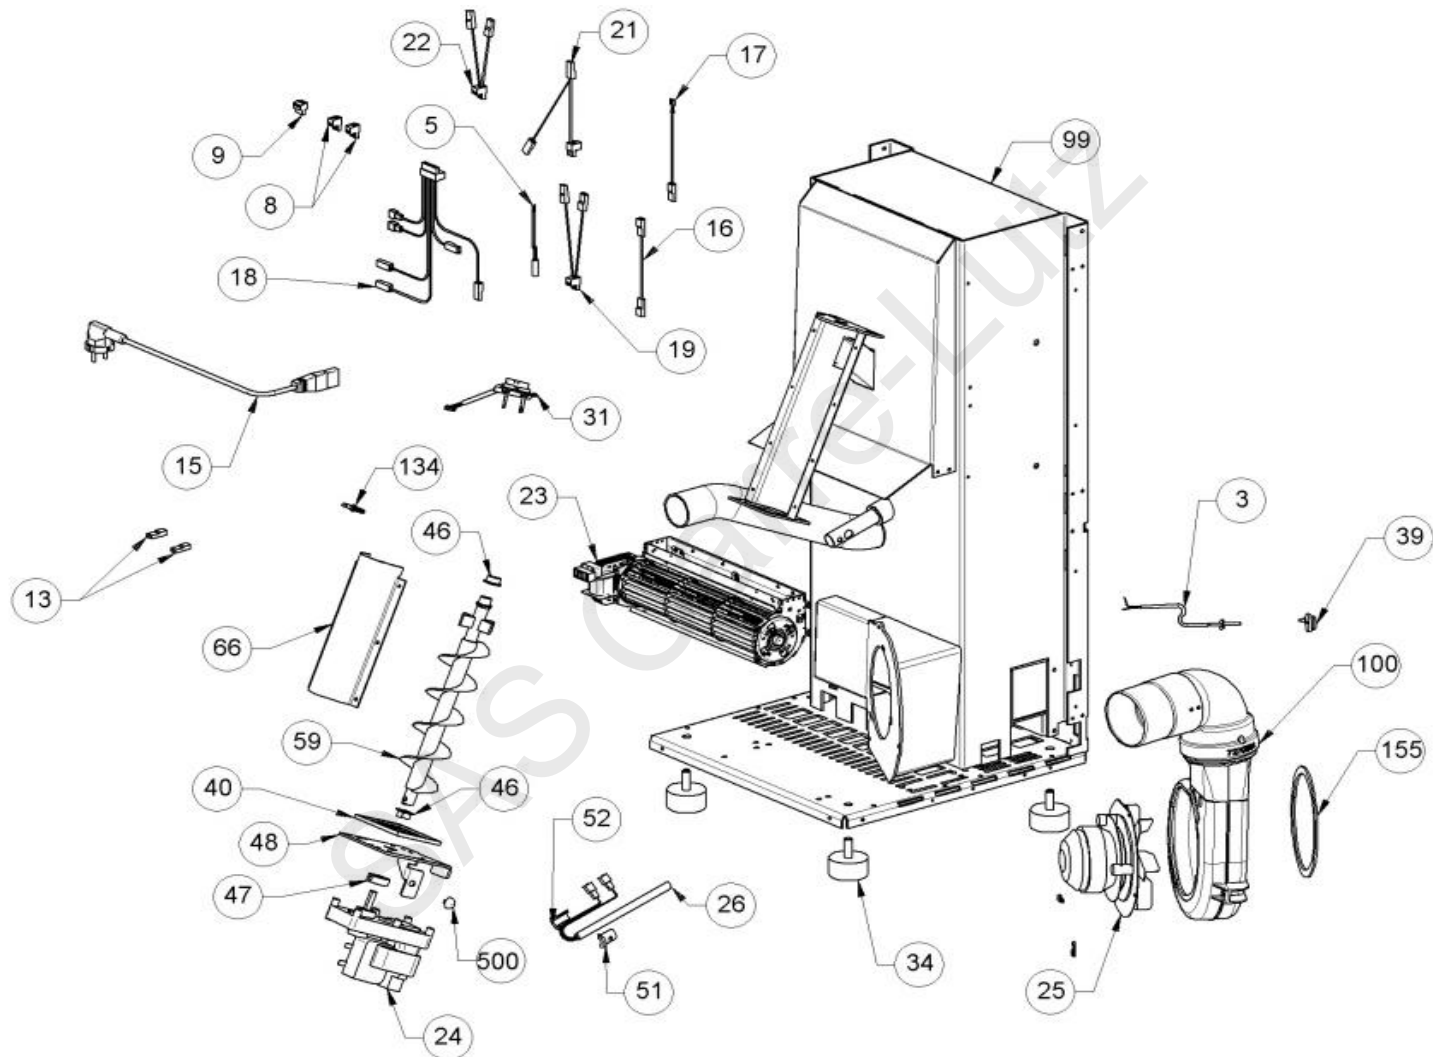

490016 Poêle à pellet STELLAN Email Godin

Nom appareil	n° art Godin	n° art Fournisseur	Libelle article	Position	Commentaire
STELLAN	00001308960	6906	TUBE DIAM 8 6906	1	
STELLAN	00001308930	2000504	INTERRUPT. M/ ARRET 2000504	2	
STELLAN	00001308919	2000564	SONDE THERM. FUMES 2000564	3	
STELLAN	00001308900	2000566	THERMOSTAT 85° BULBE 2000566	4	
STELLAN	00001308954	2000569	SONDE T° lg 2ml 2000569	5	
STELLAN	00001308901	2000570	SONDE T° 2000570	6	
STELLAN	00001308902	2000589	PRESSOSTAT 605 2000589	7	
STELLAN	00001309157	2001313	CONNECTEUR 2 POLES 2001313	8	
STELLAN	00001309894	2001663	BORNIER	12	
STELLAN	00001310123	2001685	COUVRE-FASTON	13	
STELLAN	00001309784	2006202	ENTRETOISE CARTE	14	
STELLAN	00001308962	2270002	CABLE ALIM. 2270002	15	
STELLAN	00001309914	2270074	CABLE ELECTRIQUE	16	
STELLAN	00001308964	2270077	FIL 2 FASTONS LG 350 2270077	17	
STELLAN	00001309915	2270287	CABLAGE ELECTRIQUE	18	
STELLAN	00001309916	2270290	CABLAGE ELECTRIQUE	19	
STELLAN	00001309747	2270298	PRISE FEMELLE 3 POLES 2270298	20	
STELLAN	00001310124	2270306	CABLAGE ELECTRIQUE	21	
STELLAN	00001309919	2270326	CABLAGE ELECTRIQUE	22	
STELLAN	00001308904	2271003	VENTILATEUR TANG 2271003	23	
STELLAN	00001309809	2273017	TAMPON EN CAOUTCHOUC EXTERIEUR	23	
STELLAN	00001309810	2273018	TAMPON EN CAOUTCH COTE MOTEUR	23	
STELLAN	00001309811	2271036	BOUGIE ALLUM 300 W AVEC FASTON	26	remplacé par 00001308907
STELLAN	00001309812	2271304	PASSE-CABLE	28	
STELLAN	00001309230	2272551	ENCODEUR CARTE 2272551	29	
STELLAN	00001308922	2272575	CARTE MERE 2272575	30	
STELLAN	00001308909	2272582	SONDE DEBIT AIR 2272582	31	
STELLAN	00001308994	2272587	DISPLAY LCD 2272587	32	
STELLAN	00001309100	2272589	TELECOMMANDE 2272589	33	
STELLAN	00001309785	2273003	PIED CAOUTCHOUC M10 50X25 MM	34	
STELLAN	00001309103	2273005	CACHE SONDE T° 2273005	35	
STELLAN	00001309827	2273024	POIGNEE	36	
STELLAN	00001308991	2273025	BOITIER DISPLAY 2273025	37	
STELLAN	00001308931	2273028	ETRIER 2273028	38	
STELLAN	00001309930	2276406	VITROCERAMIQUE 4X220X313 MM	41	
STELLAN	00001309895	2277067	GRILLE PROT. RESERVOIR BABY	42	
STELLAN	00001309875	2277146	BOITIER PROTECTION SYNOPTIQUE	43	
STELLAN	00001309921	2277400	ENTRETOISE 8X12 MM	44	
STELLAN	00001308966	2277403	CHARNIERE COUV.2277403	45	
STELLAN	00001308924	2277405	PALIER VIS SS FIN 2277405	46	
STELLAN	00001308912	2277410	BAGUE LIAISON MOTEUR 2277410	47	
STELLAN	00001309105	2277426	BAGUE VIS SANS FIN 2277426	48	
STELLAN	00001308933	2277456	AXE PIVOT P. INF 2277456	49	
STELLAN	00001309120	2277462	SUPPORT BULBE THERM. 2277462	50	
STELLAN	00001308913	2277576	1/2 MACHOIR BOUGIE 2277576	51	
STELLAN	00001308914	2277577	1/2 MACHOIR BOUGIE 2277577	52	
STELLAN	00001309973	2277599		53	
STELLAN	00001309879	2278004	BRIDE CENTRAGE TUYAU	56	